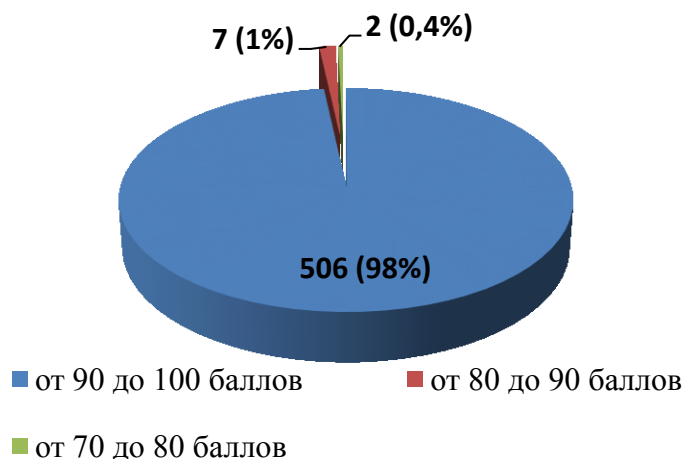

№ п/п	Наименование организации	Показатель 4.1	Показатель 4.2.	Показатель 4.2.	ИТОГ
501.	КОГПОАУ ЯТТ	18,6	27,9	46,5	93
502.	КОГОбУ для детей-сирот ШИ ОВЗ с. Бурмакино Кирово-Чепецкого района	18,6	27,9	46,5	93
503.	КОГПОАУ «Орловский колледж педагогики и профессиональных технологий»	18,2	27,3	45,5	91
504.	МБОУ СОШ № 32 г. Кирова	19,8	30	41	90,8
505.	КОГОбАУ ДПО «ИРО Кировской области»	17,4	27,3	45,5	90,2
506.	КОГПОАУ КТКПП	18	27	45	90
507.	КОГОбУ для детей-сирот ШИ ОВЗ г. Слободского	17,8	27	44,5	89,3
508.	МКОУ ООШ д. Большой Сатнур Малмыжского района	17,8	26,7	44,5	89
509.	Вятская православная гимназия г. Кирова	15,8	30	39,5	85,3
510.	КОГПОБУ «ВАПК»	16,8	25,2	42	84
511.	КОГПОБУ «ИПК г. Советска»	15,6	24,9	42,5	83
512.	МБОУ ООШ № 69 г. Кирова	16,2	24,3	40,5	81
513.	КОГПОАУ КАТГ	20	30	31	81
514.	МБОУ НОШ д. Ожегино Афанасьевского района	14,2	21,3	35,5	71
515.	КОГПОБУ «Яранский аграрный техникум»	14	21	35	70

Распределение образовательных организаций по количеству набранных баллов