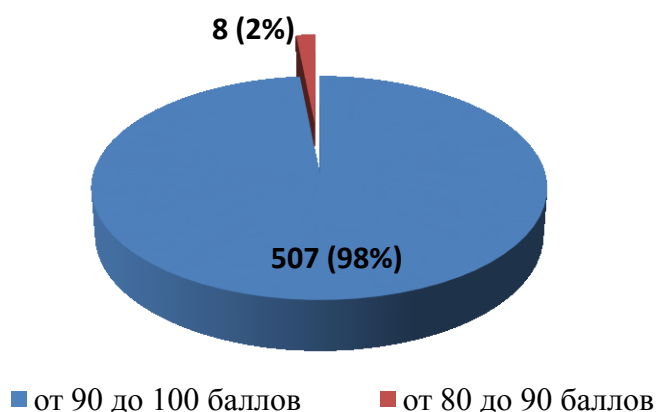

№ п/п	Наименование организации	Показатель 1.1	Показатель 1.2.	Показатель 1.3	ИТОГ
497.	КОГПОБУ ВА-ПТ	23,4	30	39,2	92,6
498.	МБОУ ООШ д. Ванино Афанасьевского района	25,35	30	37,2	92,55
499.	МБОУ ООШ № 69 г. Кирова	30	30	32,4	92,4
500.	МКОУ ООШ д. Дуброва Советского района	22,35	30	40	92,35
501.	МКОУ СОШ с. Константиновка Малмыжского района	23,85	30	38,4	92,25
502.	МКОУ СОШ с УИОП им. В. И. Десяткова г. Белая Холуница	23,4	30	38,8	92,2
503.	ШМОКУ СОШ п. Гостовский Шабалинского района	22,2	30	40	92,2
504.	МКОУ "Лицей с кадетскими классами им. Г.С. Шпагина" г. Вятские Поляны	22,2	30	40	92,2
505.	МКОУ ООШ с. Сырда Верхошижемского района	21,75	30	40	91,75
506.	МКОУ ООШ д. Арык Малмыжского района	21,45	30	40	91,45
507.	КОГОбУ СШ пгт Верхошижемье	23,25	30	38	91,25
508.	КОГПОБУ «ИПК г. Советска»	29,1	30	30,8	89,9
509.	КОГПОАУ «Орловский колледж педагогики и профессиональных технологий»	23,4	30	36,4	89,8
510.	МКОУ ООШ д. Лошкари Советского района	19,5	30	40	89,5
511.	МКОУ ООШ д. Большой Перелаз Куменского района	19,05	30	40	89,05
512.	КОГПОБУ «ВАПК»	25,35	30	33,6	88,95
513.	МКОУ НОШ с. Быково Куменского района	17,7	30	40	87,7
514.	МБОУ НОШ д. Ожегино Афанасьевского района	26,25	30	28,4	84,65
515.	КОГПОБУ «Яранский аграрный техникум»	26,25	30	28	84,25

Распределение образовательных организаций по количеству набранных баллов