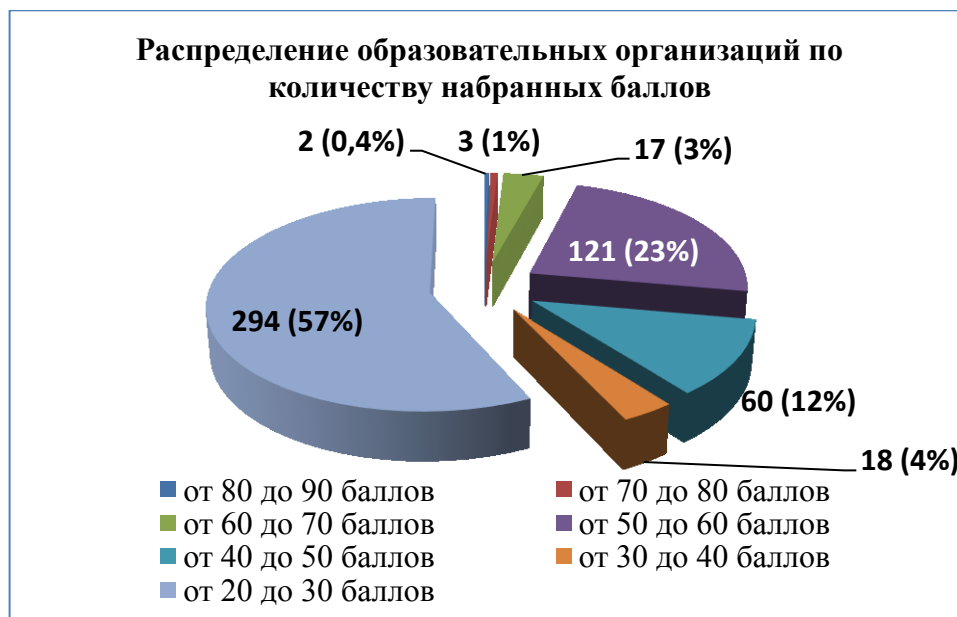

4. Критерий «Доброжелательность, вежливость работников организаций социального обслуживания»

4.1. Показатель «Доля получателей услуг, удовлетворенных доброжелательностью, вежливостью работников организации, обеспечивающих первичный контакт и информирование получателя услуги при непосредственном обращении в организацию»

4.2. Показатель «Доля получателей услуг, удовлетворенных доброжелательностью, вежливостью работников организации, обеспечивающих непосредственное оказание услуги при обращении в организацию»

4.3. Показатель «Доля получателей услуг, удовлетворенных доброжелательностью, вежливостью работников организации при использовании дистанционных форм взаимодействия»

Результаты образовательных организаций по критерию 4 «Доброжелательность, вежливость работников организаций социального обслуживания»

№ п/п	Наименование организации	Показатель 4.1	Показатель 4.2.	Показатель 4.2.	ИТОГ
1.	МБОУ СОШ п. Бор Афанасьевского района	40	40	20	100
2.	МБОУ СОШ с. Гордино Афанасьевского района	40	40	20	100
3.	МБОУ ООШ д. Илюши Афанасьевского района	40	40	20	100
4.	МБОУ ООШ д. Кувакуш Афанасьевского района	40	40	20	100
5.	МБОУ ООШ п. Лытка Афанасьевского района	40	40	20	100
6.	МБОУ ООШ д. Ромашы Афанасьевского района	40	40	20	100
7.	МКОУ ООШ д. Слобода Афанасьевского района	40	40	20	100
8.	МБОУ ООШ д. Пура Афанасьевского района	40	40	20	100
9.	МБОУ НОШ д. Верхняя Тимофеевская Афанасьевского района	40	40	20	100
10.	МБОУ НОШ д. Жарковы Афанасьевского района	40	40	20	100
11.	МБОУ НОШ д. Шердынята Афанасьевского района	40	40	20	100
12.	МКОУ СОШ д. Быданово Белохолуницкого района	40	40	20	100
13.	МКОУ СОШ с. Всехсвятское	40	40	20	100